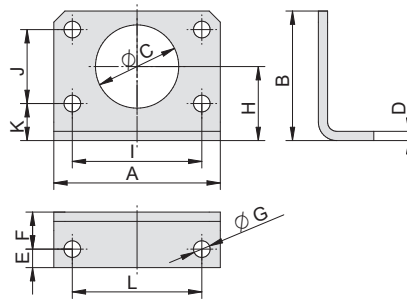

PATKA PRO VÁLCE

• PDSW

Dodávka obsahuje:

1 ks patka (pozinkovaná ocel)

Poznámka: dodávka neobsahuje matici - ta je součástí dodávky válce (1 ks)

Ø pístu	A	B	C	D	E	F	G	H	I	J	K	L	Hmotnost	Objednací kód
32	66	49	30	4	7	14	7	28	52	28	14	52	0,12	2113 2100 0032 0000
40	80	58	38	4	10	20	9	33	60	30	18	60	0,16	2113 2100 0040 0000
50	90	70	45	5	10	20	9	40	70	40	20	70	0,25	2113 2100 0050 0000
63	96	80	45	5	10	20	9	45	76	50	20	76	0,32	2113 2100 0063 0000

VIDLICE VÁLCE PRO VÁLCE

• PDSW

Dodávka obsahuje:

1 ks vidlice (pozinkovaná ocel)

2 ks šroub

2 ks podložka (nerezavějící ocel)

Ø pístu	A	B	C	D	E	F	G	H	I	J	M	N	L	SW	K	P	D10	D7	Hmotnost	Objednací kód
32	50,1	38,1	10	35	15	7	40	12	20	4	20	24	17,5	13	6,5	4	10	M8x1	0,16	2113 3000 0032 0000
40	60,1	46,1	12	40	20	9	50	13	27	4	28	30	22	17	9	5	12	M10x1	0,25	2113 3000 0040 0000
50	74,1	57,1	14	45	23	9	54	14	30	5	36	34	27,5	19	12	6	14	M12x1,5	0,37	2113 3000 0050 0000
63	88,1	70,1	16	50	23	9	65	16	34	5	42	35	32	19	16	6	16	M14x1,5	0,51	2113 3000 0063 0000

ZÁSTRČNÝ ŠROUB PRO VÁLCE

• PDSW

Dodávka obsahuje:

1 ks šroub (nerezavějící ocel)

1 ks podložka (nerezavějící ocel)

Ø pístu	A	B	D f7	L	SW	Hmotnost	Objednací kód
32	37	50	10	47	5	0,010	2113 4200 0032 0000
40	45	60	12	57	6	0,013	2113 4200 0040 0000
50	56	74	14	62	6	0,020	2113 4200 0050 0000
63	69	89	16	63	8	0,028	2113 4200 0063 0000