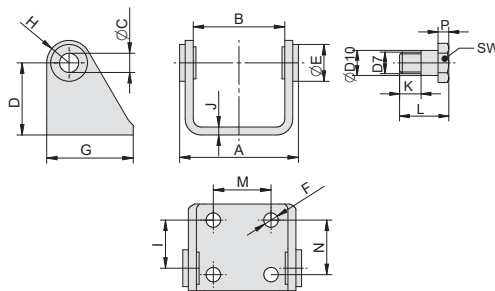

PATKA PRO VÁLCE

• PDSW

Dodávka obsahuje:

1 ks patka (pozinkovaná ocel)

Poznámka: dodávka neobsahuje matici - ta je součástí dodávky válce (1 ks)

Ø pístu	A	B	C	D	E	F	G	H	I	J	K	L	Hmotnost	Objednací kód
32	66	49	30	4	7	14	7	28	52	28	14	52	0,12	2113 2100 0032 0000
40	80	58	38	4	10	20	9	33	60	30	18	60	0,16	2113 2100 0040 0000
50	90	70	45	5	10	20	9	40	70	40	20	70	0,25	2113 2100 0050 0000
63	96	80	45	5	10	20	9	45	76	50	20	76	0,32	2113 2100 0063 0000

VIDLICE VÁLCE PRO VÁLCE

• PDSW

Dodávka obsahuje:

1 ks vidlice (pozinkovaná ocel)

2 ks šroub

2 ks podložka (nerezavějící ocel)

Ø pístu	A	B	C	D	E	F	G	H	I	J	M	N	L	SW	K	P	D10	D7	Hmotnost	Objednací kód
32	50,1	38,1	10	35	15	7	40	12	20	4	20	24	17,5	13	6,5	4	10	M8x1	0,16	2113 3000 0032 0000
40	60,1	46,1	12	40	20	9	50	13	27	4	28	30	22	17	9	5	12	M10x1	0,25	2113 3000 0040 0000
50	74,1	57,1	14	45	23	9	54	14	30	5	36	34	27,5	19	12	6	14	M12x1,5	0,37	2113 3000 0050 0000
63	88,1	70,1	16	50	23	9	65	16	34	5	42	35	32	19	16	6	16	M14x1,5	0,51	2113 3000 0063 0000

ZÁSTRČNÝ ŠROUB PRO VÁLCE

• PDSW

Dodávka obsahuje:

1 ks šroub (nerezavějící ocel)

1 ks podložka (nerezavějící ocel)

Ø pístu	A	B	D f7	L	SW	Hmotnost	Objednací kód
32	37	50	10	47	5	0,010	2113 4200 0032 0000
40	45	60	12	57	6	0,013	2113 4200 0040 0000
50	56	74	14	62	6	0,020	2113 4200 0050 0000
63	69	89	16	63	8	0,028	2113 4200 0063 0000