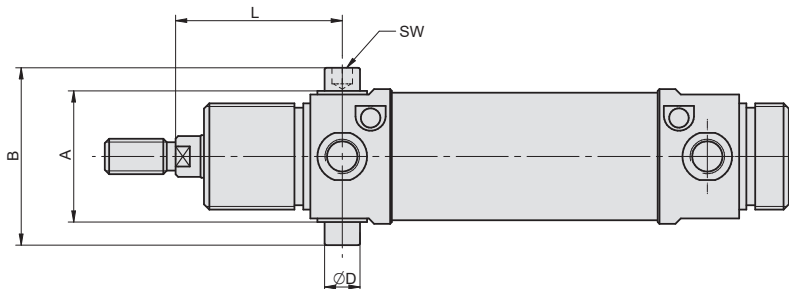

PATKA PRO VÁLCE

• PDSW

Dodávka obsahuje:

1 ks patka (pozinkovaná ocel)

Poznámka: dodávka neobsahuje matici - ta je součástí dodávky válce (1 ks)

Ø pístu	A	B	C	D	E	F	G	H	I	J	K	L	Hmotnost	Objednací kód
32	66	49	30	4	7	14	7	28	52	28	14	52	0,12	2113 2100 0032 0000
40	80	58	38	4	10	20	9	33	60	30	18	60	0,16	2113 2100 0040 0000
50	90	70	45	5	10	20	9	40	70	40	20	70	0,25	2113 2100 0050 0000
63	96	80	45	5	10	20	9	45	76	50	20	76	0,32	2113 2100 0063 0000

VIDLICE VÁLCE PRO VÁLCE

• PDSW

Dodávka obsahuje:

1 ks vidlice (pozinkovaná ocel)

2 ks šroub

2 ks podložka (nerezavějící ocel)

Ø pístu	A	B	C	D	E	F	G	H	I	J	M	N	L	SW	K	P	D10	D7	Hmotnost	Objednací kód
32	50,1	38,1	10	35	15	7	40	12	20	4	20	24	17,5	13	6,5	4	10	M8x1	0,16	2113 3000 0032 0000
40	60,1	46,1	12	40	20	9	50	13	27	4	28	30	22	17	9	5	12	M10x1	0,25	2113 3000 0040 0000
50	74,1	57,1	14	45	23	9	54	14	30	5	36	34	27,5	19	12	6	14	M12x1,5	0,37	2113 3000 0050 0000
63	88,1	70,1	16	50	23	9	65	16	34	5	42	35	32	19	16	6	16	M14x1,5	0,51	2113 3000 0063 0000

ZÁSTRČNÝ ŠROUB PRO VÁLCE

• PDSW

Dodávka obsahuje:

1 ks šroub (nerezavějící ocel)

1 ks podložka (nerezavějící ocel)

Ø pístu	A	B	D f7	L	SW	Hmotnost	Objednací kód
32	37	50	10	47	5	0,010	2113 4200 0032 0000
40	45	60	12	57	6	0,013	2113 4200 0040 0000
50	56	74	14	62	6	0,020	2113 4200 0050 0000
63	69	89	16	63	8	0,028	2113 4200 0063 0000